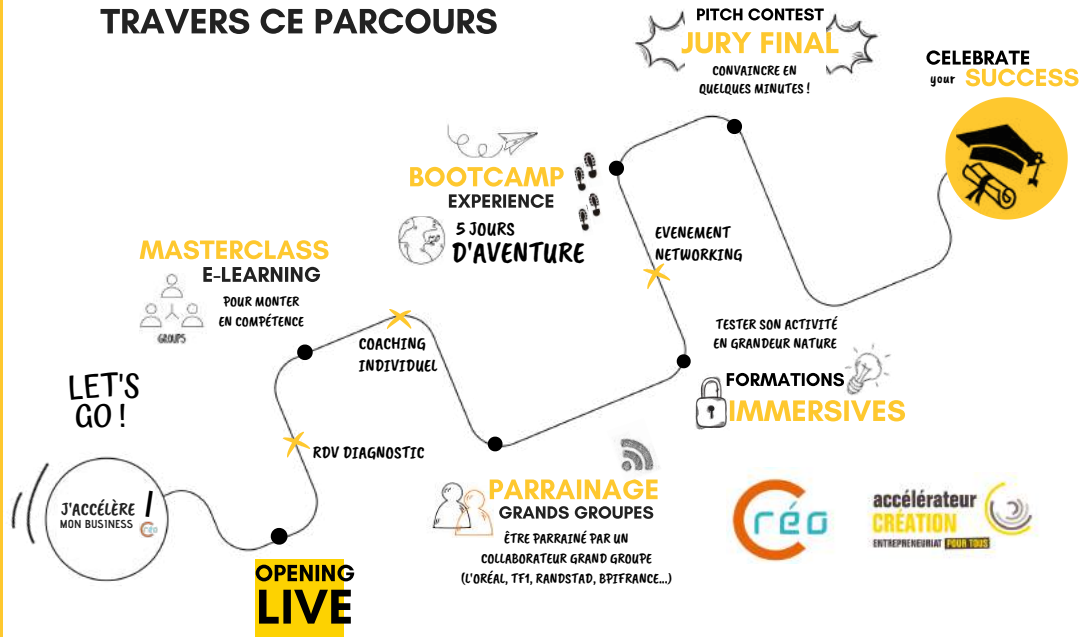

ENTREPRENEURS, BÉNÉFICIEZ DE +18 MOIS D'ACCOMPAGNEMENT OFFERT !

Créo et ses partenaires offrent aux entrepreneurs **un accompagnement unique** pour détenir les "bonnes clés" afin de les aider à développer leur activité.

Vivez une expérience hors du commun : des formations avec ateliers pratiques, le réseau de groupes partenaires à découvrir, des rencontres, RDV experts, des moments insolites...pleins d'autres surprises **pour propulser votre entreprise !**

POUR PARTICIPER ?

1. **1 Avoir une activité** (de moins de 3 ans) à développer.
2. **2 Habiter ou être immatriculé en région Île-de-France**
3. **3 Être motivé et disponible** durant les formations, événements et expériences immersives

BOOSTE TON BUSINESS À TRAVERS CE PARCOURS

PROGRAMME DE FORMATIONS AGRÉES

170 PLACES DISPONIBLES

www.crdt.fr